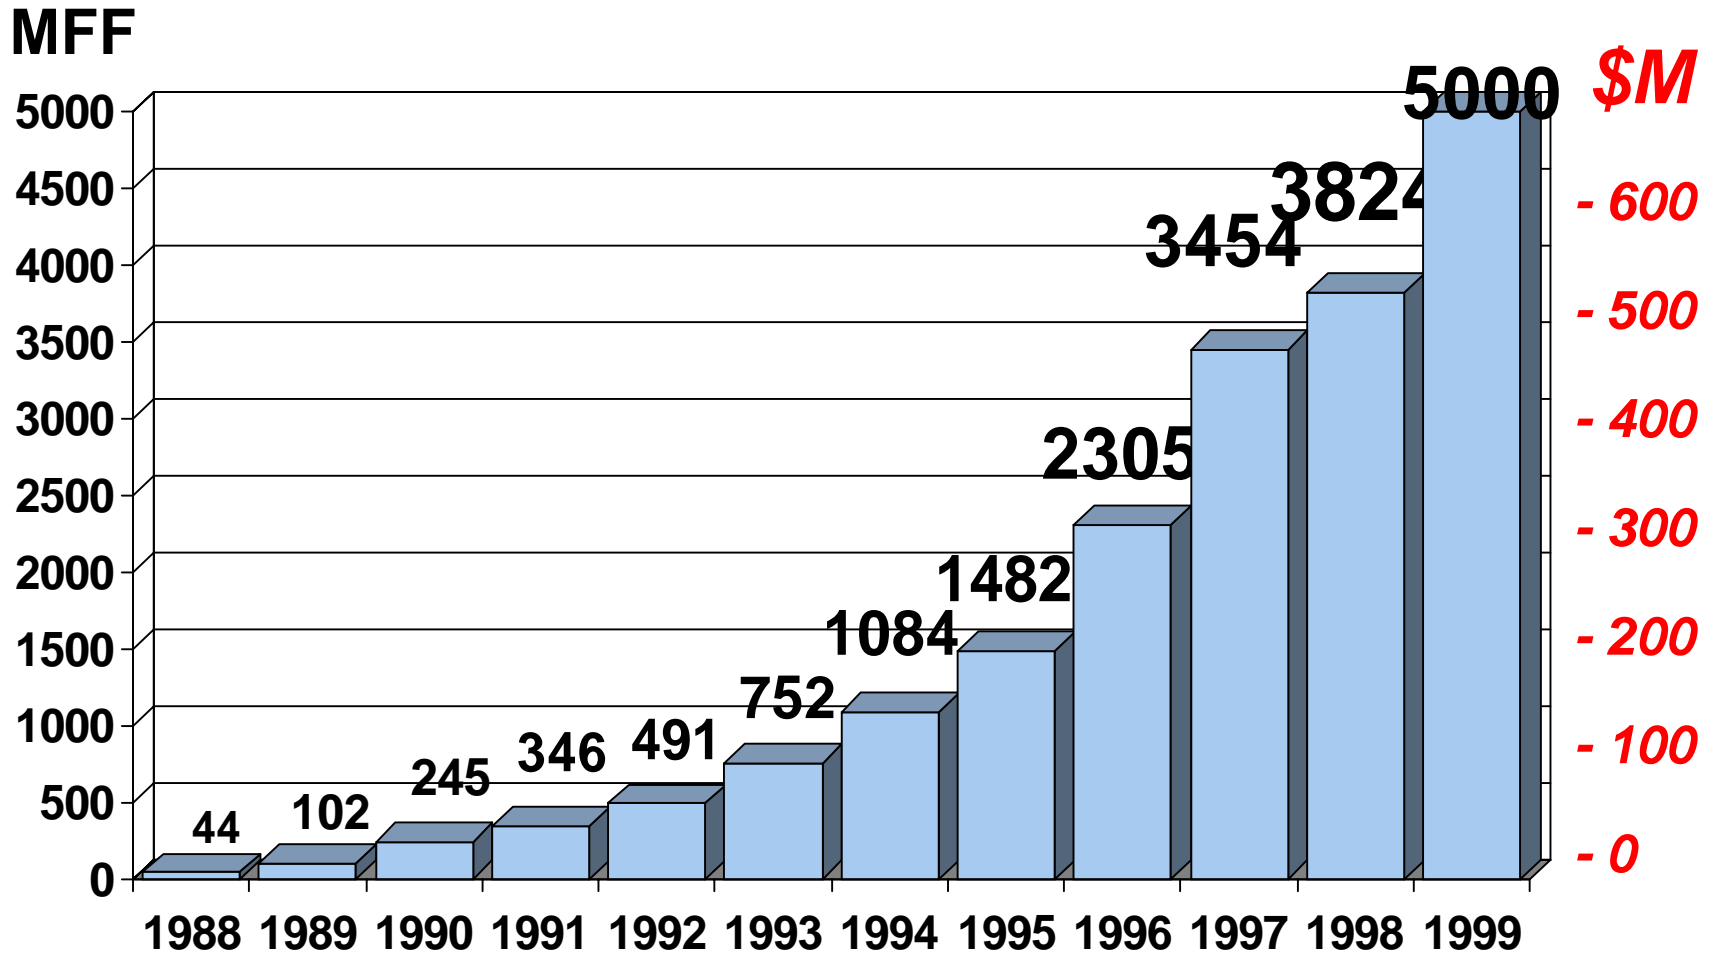

Gemplus : Total Revenue

1999 Revenue Split

Split of Gemplus Revenue

*includes Hardware, Services & SkiData

Des premiers SE aux nouvelles plate-formes ouvertes : Java Card & WSC pour cartes

Contact / sans contact