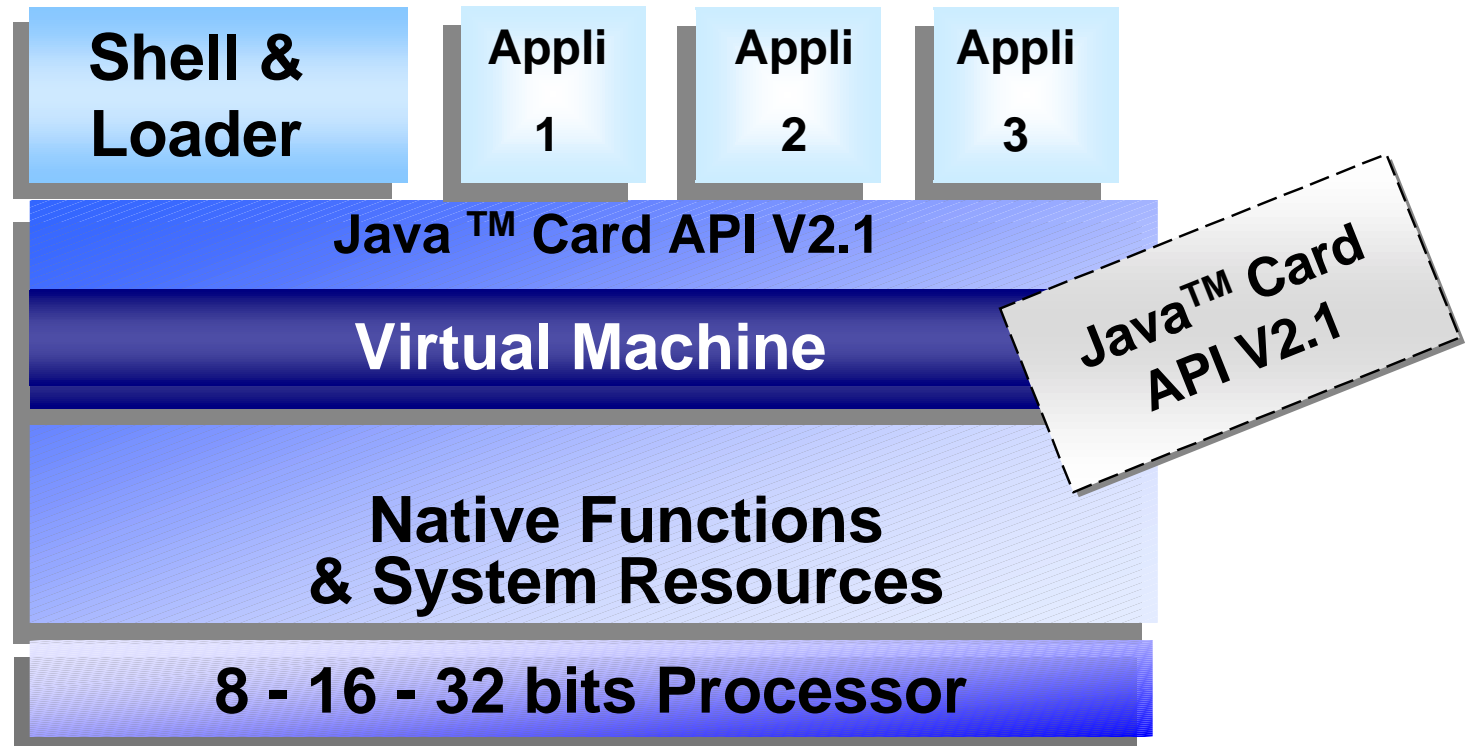

Java Card Architecture & Applets